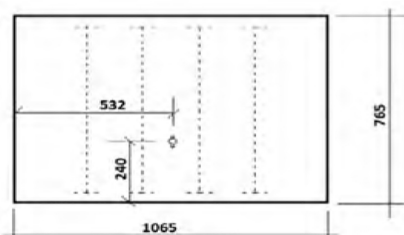

Enkellucka

Inguten i betong, körbar 40 ton.

Standardmått 700 x 1000 mm.

Vikt Ca: 300 kg.

Kan måttbeställas efter önskemål.

Artnr. 7037876

*Levereras med hydraulisk dämpare
Underlättar vid öppna/stänga*

Enkellucka standard material 2333
godstjocklek min 14mm max 16mm
L x B= 1065x765mm