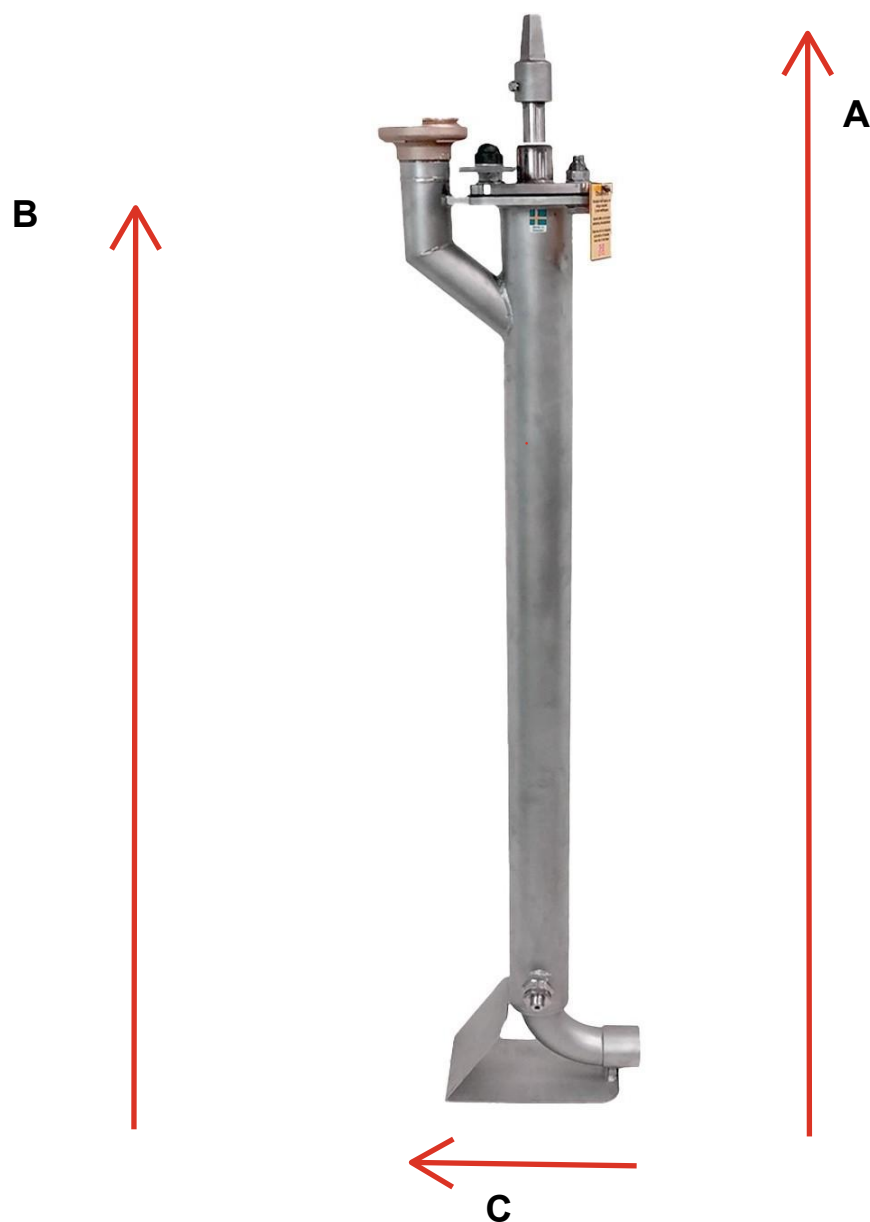

## Rödhammarbolagens Spolpost Fast

Rostfri spolpost med plansättesventil. DN 75, klass PN16.  
Anslutning: Ø R50 invändig gänga.  
Levereras med slangkoppling på utloppet.

Spolposten är byggd efter samma koncept som Brandposterna och originalet Älmhult/RHB från 1939 som grund där funktion och renovering är det unika för dessa produkter.

**Går att renovera från packboxlocket till ventilsåtet!**

Materialet är i rostfritt. Avtappning ingår, kan pluggas vid önskemål.

Avtappningen/dräneringen enligt stillvattenkravet EN1074-6:2004

ID 197412

RSK nr	Mått A	Mått B	Mått C	Vikt
4212008	1210mm	818mm	300mm	20
4212009	1410mm	1118mm	300mm	22
4212010	1710mm	1418mm	300mm	24
<i>Byggmått i mm</i>				