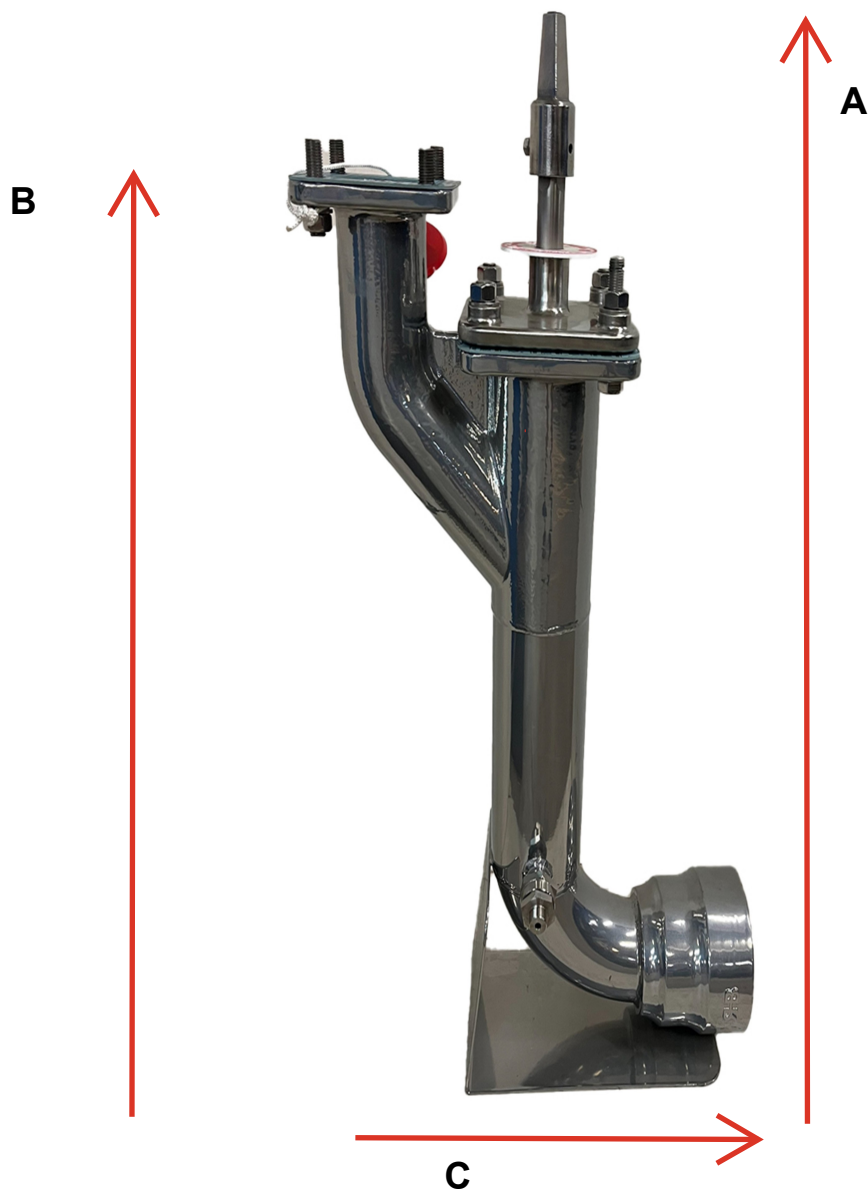

## Rödhammarbolagens Brandpost Rostfri Fast

CE- certifierad enligt EN14339.

Rostfri brandpost med plansättesventil. DN 80, klass PN16. Anslutning: VRS DN100 alt PE110. Exkl utloppskoppling Typ A,B eller C

Brandposten är en vidareutvecklad produkt med originalet Älmhult/RHB från 1939 som grund, där funktion och renovering är det unika för dessa produkter. **Går att renovera från packboxlocket till ventilsåtet!** Materialet är i rostfritt. Avtappning ingår, kan pluggas vid önskemål.

Avtappningen/dräneringen enligt stillvattenkravet EN1074-6:2004

RSK nr	Mått A	Mått B	Mått C	Vikt
4203008	1210mm	1185mm	365mm	31kg
4203009	1410mm	1385mm	365mm	35kg
4203010	1710mm	1685mm	365mm	38kg
<i>Byggmått i mm</i>				