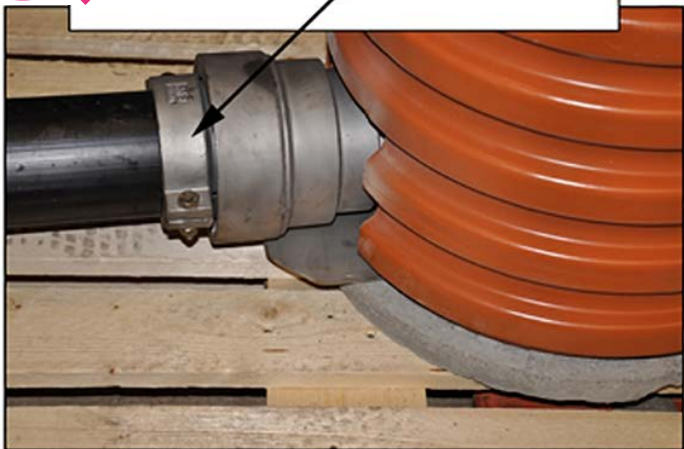

ID 173672

Klämring/Låselement för PE 110  
RSK:4211275