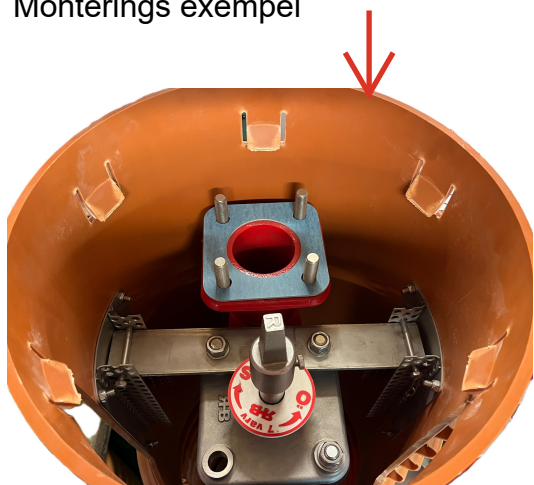

## RHB Brandposter i trumma ( PAKET )

Ingår i "brandpost i trumma" gör:

- \* Brandpost
- \* Ståndarrör och teleskopsrör i PVC
- \* Stag och fästen i rostfritt
- \* Betongbotten
- \* Klämring
- \* PE-ände

Monterings exempel

Trum-paket till BP Gjuten	
RSK nr	Mått från botten till toppen
4227142	1300-1500mm
4227143	1500-1700mm
4227144	1800-2000mm

Trum-paket till BP Fast	
RSK nr	
4227145	1300-1500mm
4227146	1500-1700mm
4227147	1800-2000mm

# Rödhammarbolagens Brandpost Rostfri Teleskopisk

CE- certifierad enligt EN14339.

Rostfri brandpost med plansätesventil. DN 80, klass PN16. Anslutning: VRS DN100 alt PE110.

Exkl utloppskoppling Typ A,B eller C

Brandposten är en vidare utvecklad produkt med originalet Älmhult/RHB från 1939 som grund, där funktion och renovering är det unika för dessa produkter. *Går att renovera från packboxlocket till ventilsåtet.* Materialet är i rostfritt samt med en teleskopfunktion. Avtappning ingår, kan pluggas vid önskemål.