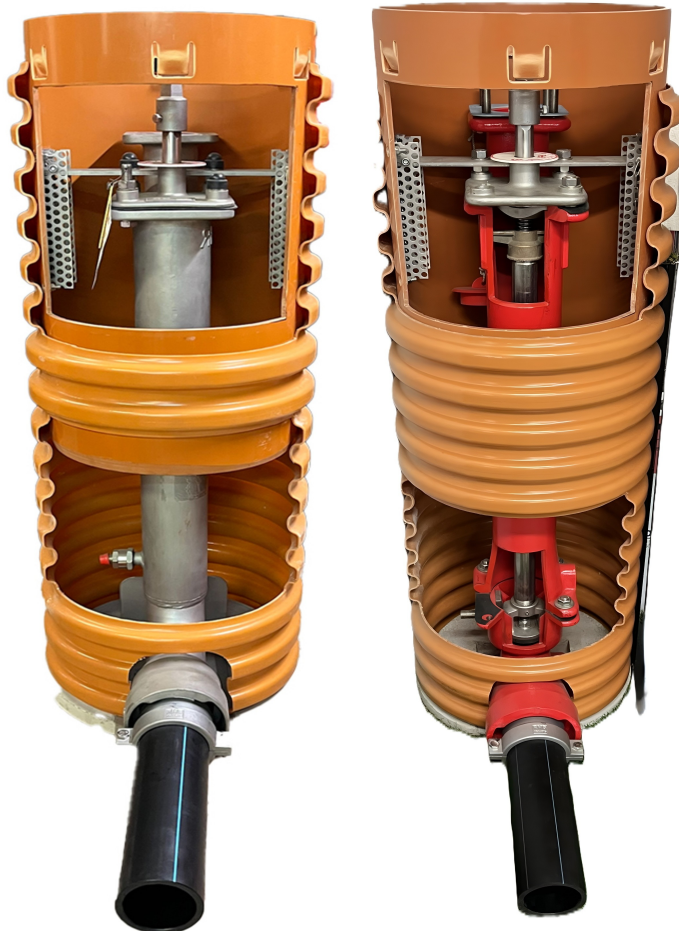

RHB Brandposter i trumma (PAKET)

Ingår i "brandpost i trumma" gör:

- Brandpost
- Ståndarrör och teleskopsrör i PVC
- Stag och fästen i rostfritt
- Betongbotten
- Klämring
- PE-ände

Monterings exempel