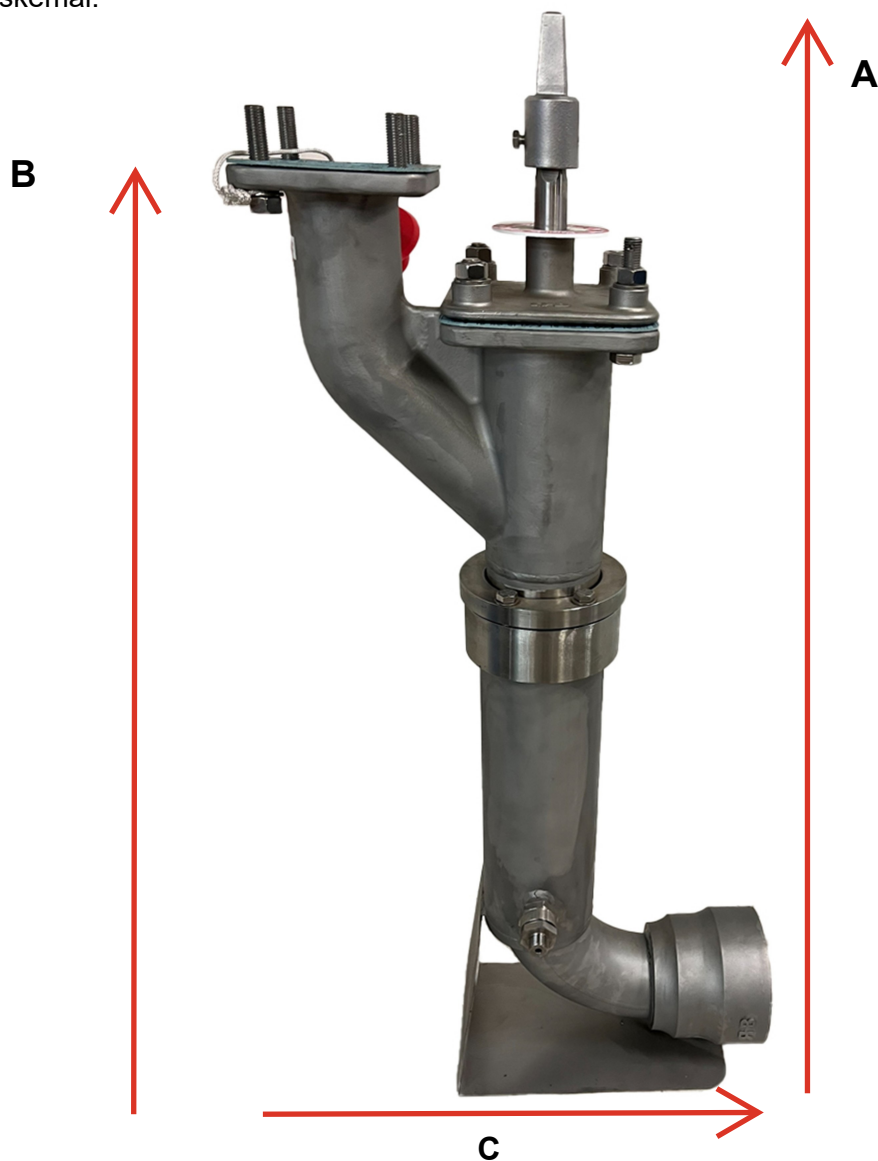

## RHB Brandposter i trumma ( PAKET )

Ingår i "brandpost i trumma" gör:

- \* Brandpost
- \* Ståndarrör och teleskopsrör i PVC
- \* Stag och fästen i rostfritt
- \* Betongbotten
- \* Klämring
- \* PE-ände

Trum-paket till BP teleskopisk	
RSK nr	
4227148	1100-1500mm
4227149	1300-1950mm
4227150	1700-2350mm
4227151	2130-2750mm

*Inkl brandpostens teleskops funktion*

Betongbotten

Våra brandposter och BP trummor är Byggvarubedömda.

# Rödhammarbolagens Brandpost Rostfri Teleskopisk

CE- certifierad enligt EN14339.

Rostfri brandpost med plansätesventil. DN 80, klass PN16. Anslutning: VRS DN100 alt PE110.

Exkl utloppskoppling Typ A,B eller C

Brandposten är en vidare utvecklad produkt med originalet Älmhult/RHB från 1939 som grund, där funktion och renovering är det unika för dessa produkter. *Går att renovera från packboxlocket till ventilsåtet.* Materialet är i rostfritt samt med en teleskopfunktion. Avtappning ingår, kan pluggas vid önskemål.