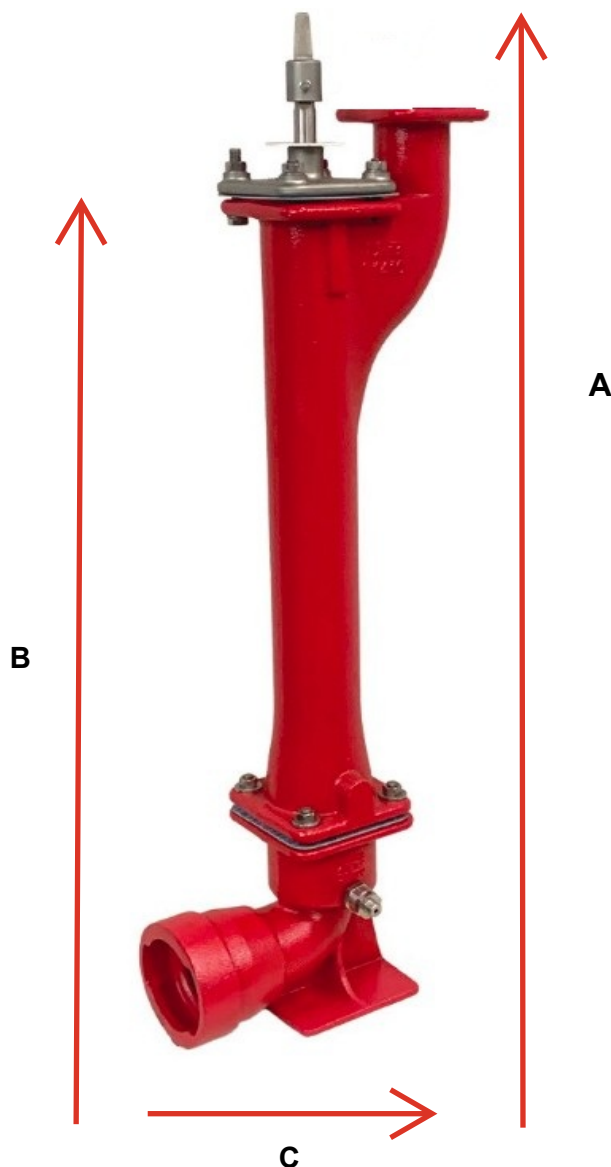

RHB Brandposter i trumma (PAKET)

Ingår i "brandpost i trumma" gör:

- * Brandpost
- * Ståndarrör och teleskopsrör i PVC
- * Stag och fästen i rostfritt
- * Betongbotten
- * Klämring
- * PE-ände

Monterings exempel

Trum-paket till BP Gjuten	
RSK nr	Mått från botten till toppen
4227142	1300-1500mm
4227143	1500-1700mm
4227144	1800-2000mm

Trum-paket till BP Fast	
RSK nr	Mått från botten till toppen
4227145	1300-1500mm
4227146	1500-1700mm
4227147	1800-2000mm

Trum-paket till BP teleskopisk	
RSK nr	Mått från botten till toppen
4227148	1100-1500mm
4227149	1300-1950mm
4227150	1700-2350mm
4227151	2130-2750mm

Inkl brandpostens teleskops funktion

Betongbotten

Våra brandposter och BP trummor är Byggvarubedömda.

Rödhammarbolagens Brandpost Gjuten

CE- certifierad enligt EN14339.

Brandpost med plansättesventil. DN 80, klass PN16. Anslutning: VRS DN100 alt PE110.
Exkl utloppskoppling Typ A,B eller C

Brandposten är originalet Älmhult/RHB från 1939 som grund, där funktion och renovering är det unika för dessa produkter. *Går att renovera från packboxlocket till ventsätet!*
Materialet är segjärn. Avtappning ingår, kan pluggas vid önskemål.