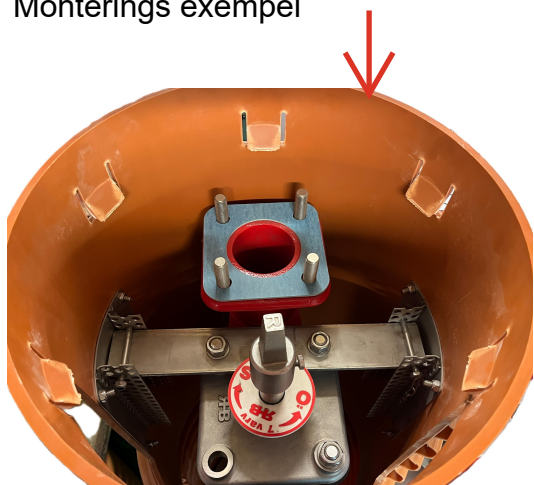

RHB Brandposter i trumma (PAKET)

Ingår i "brandpost i trumma" gör:

- * Brandpost
- * Ståndarrör och teleskopsrör i PVC
- * Stag och fästen i rostfritt
- * Betongbotten
- * Klämring
- * PE-ände

Monterings exempel

Trum-paket till BP Gjuten	
RSK nr	Mått från botten till toppen
4227142	1300-1500mm
4227143	1500-1700mm
4227144	1800-2000mm

Trum-paket till BP Fast	
RSK nr	Mått från botten till toppen
4227145	1300-1500mm
4227146	1500-1700mm
4227147	1800-2000mm

Trum-paket till BP teleskopisk	
RSK nr	Mått från botten till toppen
4227148	1100-1500mm
4227149	1300-1950mm
4227150	1700-2350mm
4227151	2130-2750mm

Inkl brandpostens teleskops funktion

Betongbotten

Våra brandposter och BP trummor är Byggvarubedömda.

Rödhammarbolagens Brandpost Gjuten

CE- certifierad enligt EN14339.

Brandpost med plansättesventil. DN 80, klass PN16. Anslutning: VRS DN100 alt PE110.
Exkl utloppskoppling Typ A,B eller C

Brandposten är originalet Älmhult/RHB från 1939 som grund, där funktion och renovering är det unika för dessa produkter. *Går att renovera från packboxlocket till ventsätet!*
Materialet är segjärn. Avtappning ingår, kan pluggas vid önskemål.