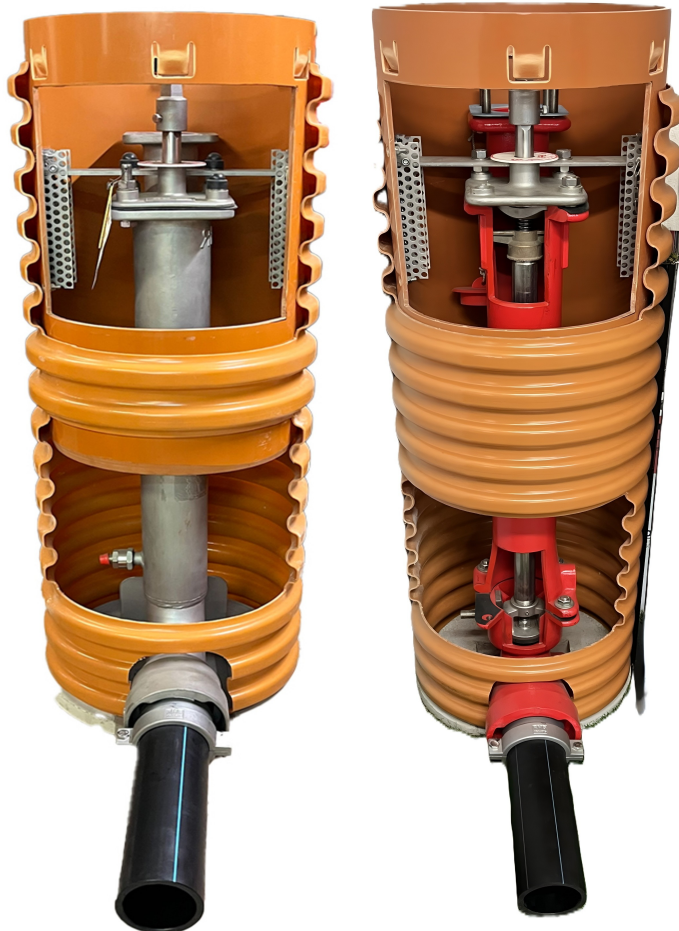

RHB Brandposter i trumma (PAKET)

Ingår i "brandpost i trumma" gör:

- * Brandpost
- * Ståndarrör och teleskopsrör i PVC
- * Stag och fästen i rostfritt
- * Betongbotten
- * Klämring
- * PE-ände

Monterings exempel

Trum-paket till BP Gjuten	
RSK nr	Mått från botten till toppen
4227142	1300-1500mm
4227143	1500-1700mm
4227144	1800-2000mm

Trum-paket till BP Fast	
RSK nr	Mått från botten till toppen
4227145	1300-1500mm
4227146	1500-1700mm
4227147	1800-2000mm

Trum-paket till BP teleskopisk	
RSK nr	Mått från botten till toppen
4227148	1100-1500mm
4227149	1300-1950mm
4227150	1700-2350mm
4227151	2130-2750mm

Inkl brandpostens teleskops funktion

Betongbotten

Våra brandposter och BP trummor är Byggvarubedömda.

Rödhammarbolagens Brandpost Gjuten

CE- certifierad enligt EN14339.

Brandpost med plansättesventil. DN 80, klass PN16. Anslutning: VRS DN100 alt PE110.
Exkl utloppskoppling Typ A,B eller C

Brandposten är originalet Älmhult/RHB från 1939 som grund, där funktion och renovering är det unika för dessa produkter. *Går att renovera från packboxlocket till ventsätet!*
Materialet är segjärn. Avtappning ingår, kan pluggas vid önskemål.