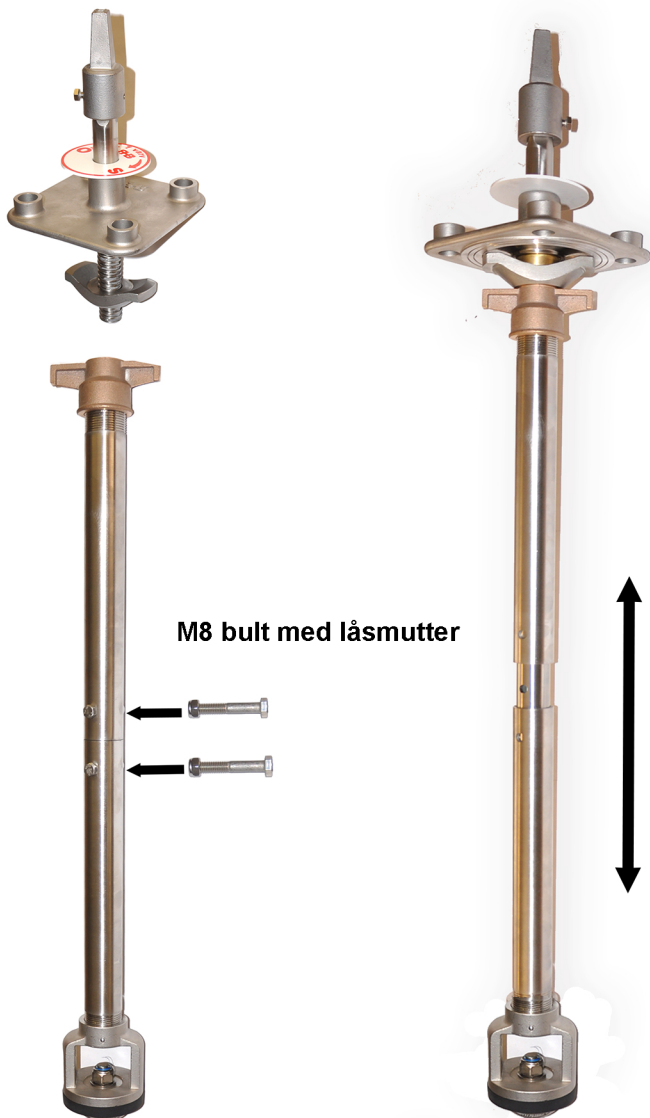

RHB:s Teleskopiska BP-insats.

Nyhet!

RHB har börjat tillverka och sälja en teleskopisk brandpostinsats. Den har tre standardlängden 1210, 1410 och 1710 mm. som med enkelt handgrepp (flyttar en bult) för att erhålla önskad längd.

Det kan även borraras eget hål för de längder som önskas (8,5 mm. borrhål)

M8 bult med låsmutter

Tillverkad i Rostfritt stål AISI 304
Spindelmutter i mässing CW 614
Packningar i EPDM gummi

RSK-Nr: 4234023

Artikel-Nr: 4211299