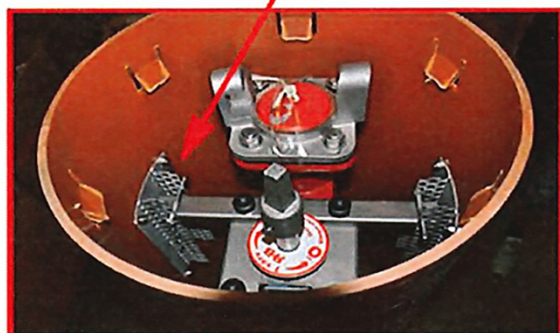

# RHB:s Teleskopiska brandposttrummor

Passar de flesta av våra brandpostmodeller  
Såväl fasta som teleskopiska.

Ständarröret (innerröret)  
anpassas efter brandpostens längd

STAG

FÄSTE

**Tätningarring.**  
Monteras mellan inner och ytterrör

**Kort trumma**

## Ingår:

Inner och yttertrumma  
Betongbotten

Stag och fäste i rostfritt AISI 304  
Gör brandposten justerbar i höjddled ca:20 cm.

Tätningarring

Passar 400mm. betäckning  
Beställes separat (ingår ej)

Går även att beställa med avtappning  
på trumma.