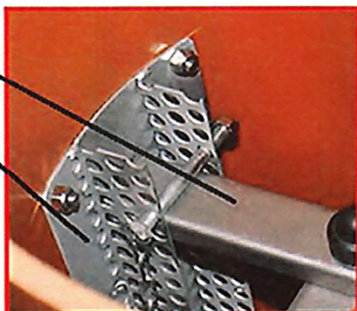

# RHB:s Teleskopiska brandposttrummor

Passar de flesta av våra brandpostmodeller  
Såväl fasta som teleskopiska.

Ständarröret (innerröret)  
anpassas efter brandpostens längd

STAG

FÄSTE

**Tätningarring.**  
Monteras mellan inner och ytterrör

**Kort trumma**

## Ingår:

Inner och yttertrumma  
Betongbotten

Stag och fäste i rostfritt AISI 304  
Gör brandposten justerbar i höjddled ca:20 cm.

Tätningarring

Passar 400mm. betäckning  
Beställes separat (ingår ej)

Går även att beställa med avtappning  
på trumma.