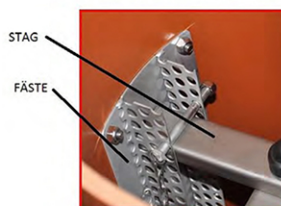

# RHB:s Teleskopiska brandposttrummor

Passar såväl gjutna, fasta rostfria och teleskopiska brandposter

Ständarröret (innerröret)  
anpassas efter brandpostens längd

## Byggmått för Brandposttrummor

RSK	A mm.	B mm.	C mm.
4211315	400	1200-1800	485
4211316	400	1800-2400	485
4211317	400	2100-2700	485

## Kort brandposttrumma

RSK	A mm.	B mm.	C mm.
4211322	400	400	485

Går att beställa med avtappning på trumma  
Och även få PE-ände monterad.