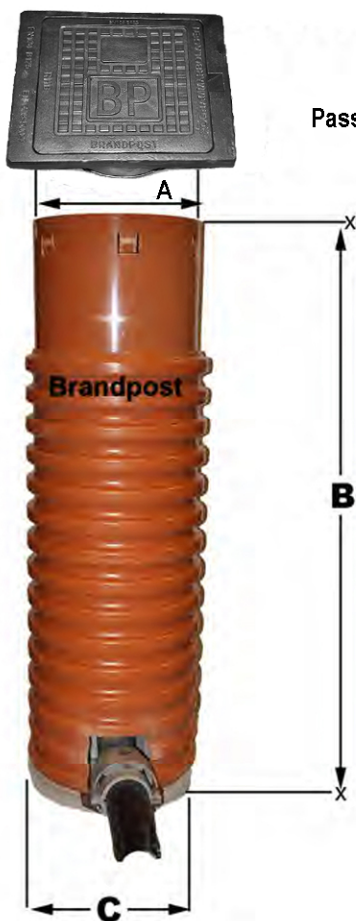

# RHB:s Teleskopiska brandposttrummor

Passar såväl gjutna, fasta rostfria och teleskopiska brandposter

Ständarröret (innerröret)  
anpassas efter brandpostens längd

## Byggmått för Brandposttrummor

RSK	A mm.	B mm.	C mm.
4211315	400	1200-1800	485
4211316	400	1800-2400	485
4211317	400	2100-2700	485

## Kort brandposttrumma

RSK	A mm.	B mm.	C mm.
4211322	400	400	485

Går att beställa med avtappning på trumma  
Och även få PE-ände monterad.