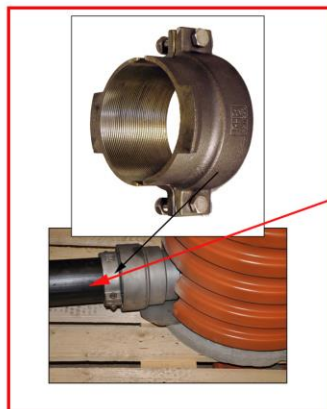

### Dubbla utlopp inklusive knärör.

Förutom de dubbla utloppen som lev. med valfri utloppskoppling, så är funktionen som övriga RHB brandposter (renoveringsbar)

Längd. 1210 RSK: 4203072

Längd. 1410 RSK: 4203073

Längd. 1710 RSK: 4203074

Klämring/låselement  
RSK 4211275

### Utan Knärör

Längd. 1210. RSK: 4203075

Längd. 1410 RSK: 4203076

Längd. 1710 RSK: 4203077

PE-ände (spikände)  
RSK 3481660